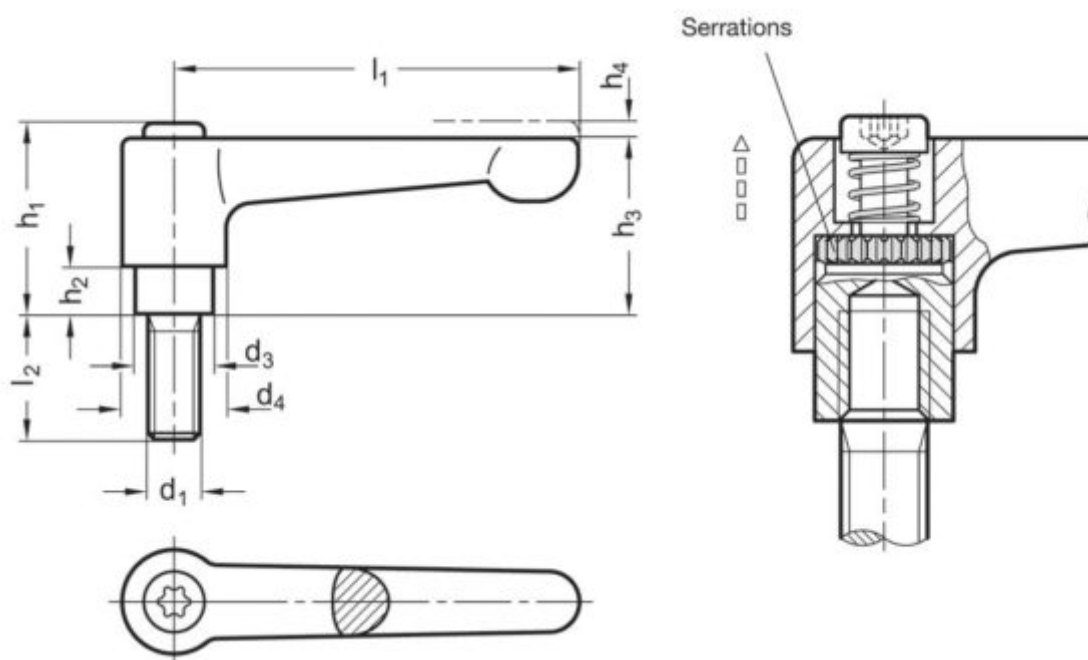

Varenummer: 20302222312SR
Beskrivelse: E+G Indstilleligt spændegreb, udv. gevind
GN 302.2-22-M3-12-SR

Mål

D1 = 3	L2 = 12
D3 = 8	W = 14
D4 = 10.5	
H1 = 18.5	
H2 = 2	
H3 = 16.5	
H4 = 3	
L1 = 22	